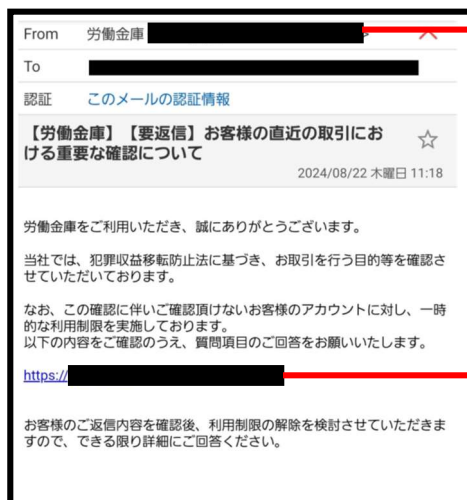

不審なメールが届いた場合には、記載されたリンクをクリックせずに、速やかにメールを削除してください。

万一、不審なメールやSMSを開封してフィッシングサイトにログインIDやログインパスワード、暗証番号などの個人情報等を入力してしまった場合は、至急<ろうきんダイレクト>ヘルプデスクまでご連絡ください。

現在、以下のような不審メールが確認されています。

【不審メールの件名（一例）】

- 【労働金庫】【要返信】 お客様の直近の取引における重要な確認について
- 【労働金庫】 お客さま情報等の確認について
- 【重要】 労働金庫における一時的なご利用制限のお知らせ

【メール本文の内容（一例）】

△注意△

<ろうきんダイレクト><ろうきん>からお送りしているメールではありません。
差出人（From）のメールアドレスが偽装されていることもありますので、ご注意ください。

△注意△

本メールの不正な URL をクリックすると<ろうきんダイレクト>を装ったフィッシングサイト（本物そっくりの偽サイト）に誘導されますので、絶対にクリックしないでください。
万々クリックしても、誘導先でログイン ID やログインパスワード、暗証番号などの個人情報等を絶対に入力しないでください。