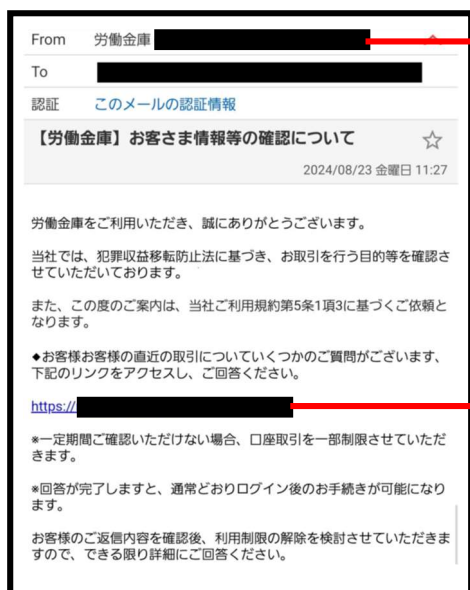

不審なメールが届いた場合には、記載されたリンクをクリックせずに、速やかにメールを削除してください。

万一、不審なメールやSMSを開封してフィッシングサイトにログインIDやログインパスワード、暗証番号などの個人情報等を入力してしまった場合は、至急<ろうきんダイレクト>ヘルプデスクまでご連絡ください。

現在、以下のような不審メールが確認されています。

【不審メールの件名（一例）】

- 【労働金庫】【要返信】 お客様の直近の取引における重要な確認について
- 【労働金庫】 お客さま情報等の確認について
- 【重要】 労働金庫における一時的なご利用制限のお知らせ

【メール本文の内容（一例）】

△注意△

<ろうきんダイレクト><ろうきん>からお送りしているメールではありません。
差出人（From）のメールアドレスが偽装されていることもありますので、ご注意ください。

△注意△

本メールの不正な URL をクリックすると<ろうきんダイレクト>を装ったフィッシングサイト（本物そっくりの偽サイト）に誘導されますので、絶対にクリックしないでください。
万々クリックしても、誘導先でログイン ID やログインパスワード、暗証番号などの個人情報等を絶対に入力しないでください。